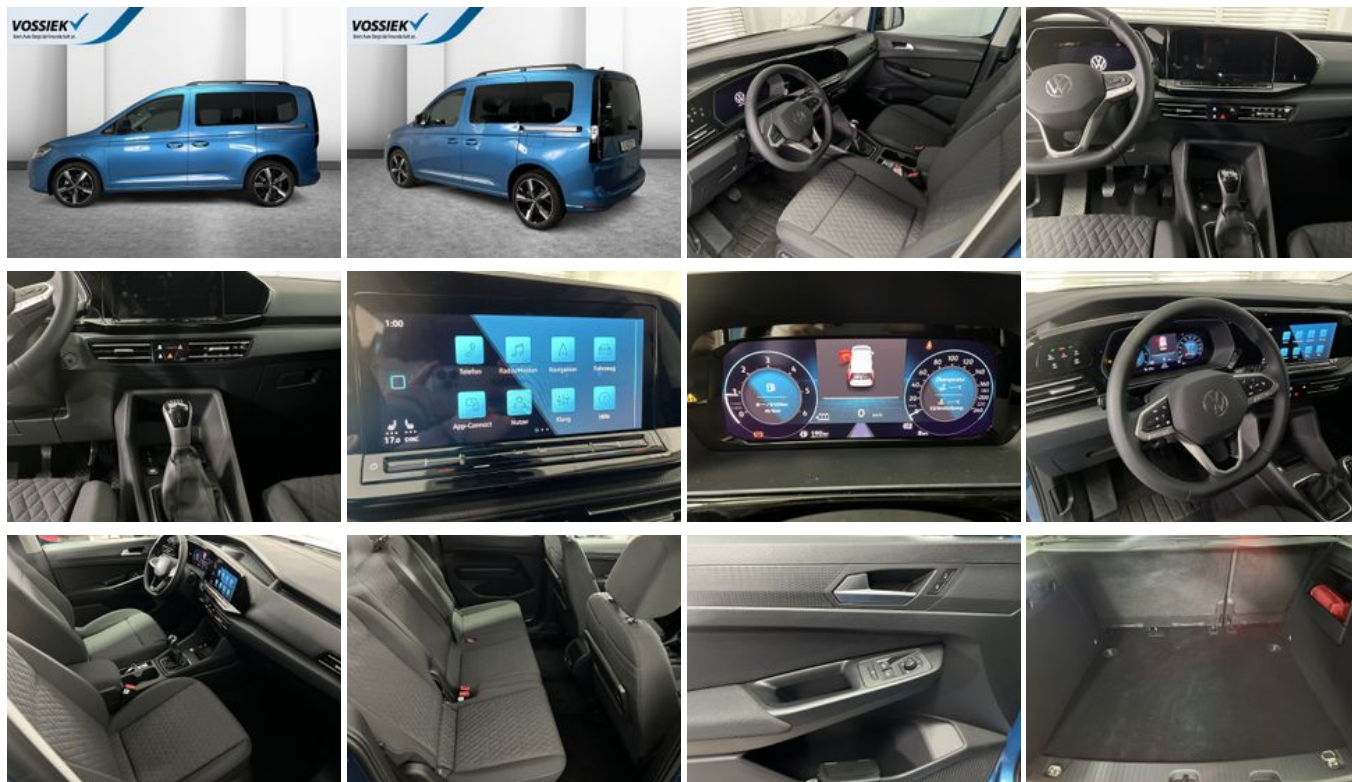

Fahrzeugausstattung

2-Zonen-Klimaautomatik	ABS
ESP	HU neu
Metallic	Navigationssystem
Partikelfilter	Scheckheftgepflegt
Servolenkung	Zentralverriegelung